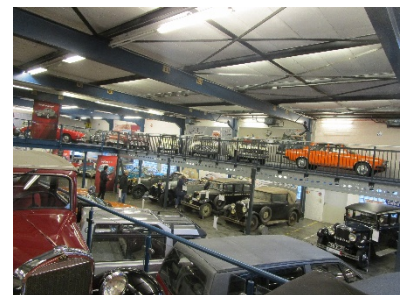

Skurrilitäten: Ein Teil der Ausstellung sind Skurrilitäten, sowie Fahrräder mit Propellern oder exotische Rallyefahrzeuge.

Unter Strom: In der Abteilung E-Fahrzeuge einige bekannte Marken vertreten – Detroit Electric, Rauch & Lang und Tesla. Auch ausgefallene Nischenfahrzeugen werden präsentiert.

PS.Depot Automobil

Der Schwerpunkt in diesem Depot gibt es eine große Sammlung aus der Wirtschaftswunderzeit. Im PS.Depot Automobil kann man über 400 historischer Fahrzeuge besichtigen. Darunter sind Einzelstücke, seltene und bereits vom Markt verschwundene Marken.

Mit großem Aufwand werden viele Fahrzeuge fahrbereit erhalten, um auf Messen, Fahrzeugtreffen und Rallyes die Exponate der Öffentlichkeit zu zeigen. Die Fahrzeuge kommen immer auf eigener Achse zu den Veranstaltungen.

Zwischen PS.SPEICHER und den vier PS.Depots bringt ein historischer Mercedes Benz O319 die Besucher an die Außenstellen.

[Zu den Bildern >>>](#)

[PS.SPEICHER TV >>>](#)

R.S. 05.07.2023